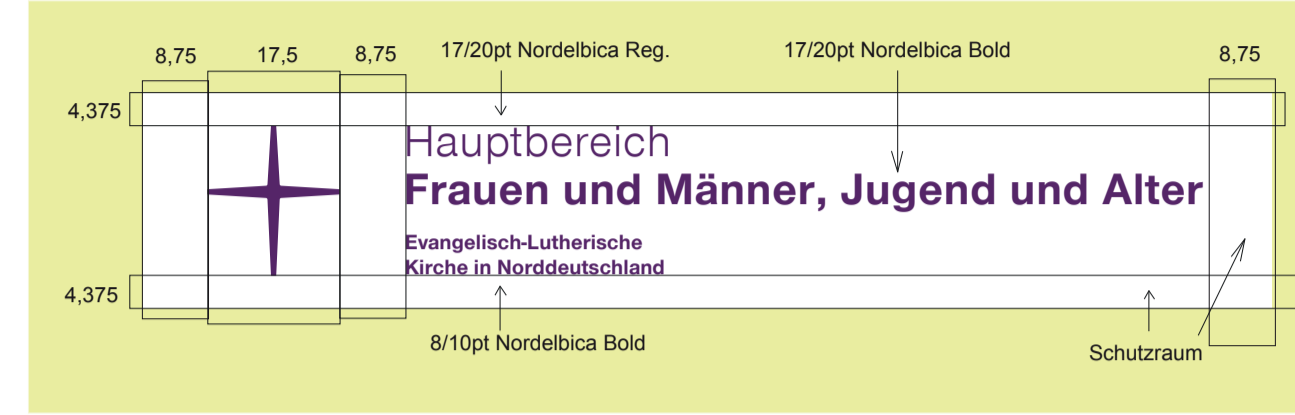

Hauptbereich Frauen und Männer, Jugend und Alter

LOGO ab 01.01.2018

HB-FMJJA (ehem. „5“)-Original - Logo 2018

Violett: RGB: 090/020/100 - CMYK: 070/100/000/050 - Pantone 519U - #5a1464
Weiß: RGB: 255/255/255 - CMYK: 000/000/000/000 - Pantone - #ffffff
Schwarz: RGB: 000/000/000 - CMYK: 000/000/000/100 - Pantone Black U - #000000

Text

Pfade

Pfade

Pfade

Pfade

16:9 Web_Pfade

Pfade

Pfade